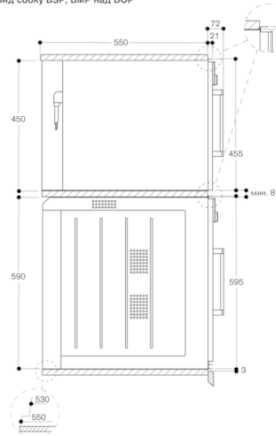

Основные характеристики
Цвет фронтальной панели
антрацит
Встраиваемый/ свободностоящий
Встроенный
Открытие двери
Поворотная дверь
Размеры ниши для встраивания (мм)
Размеры прибора (мм)
455 x 590 x 547
Размеры прибора в упаковке (мм)
(ВхШхГ)
575 x 660 x 690
Материал панели управления
без панели
Материал двери
стекло
Вес нетто (кг)
34,312
Сертификат соответствия
CCC, CE, China, China ROHS 20,
Ukraine, VDE
Длина сетевого кабеля (см)
150
EAN-код
4242006217402

Варианты исполнения
BSP221100
Духовой шкаф-пароварка серии 200
Окраска стекла, цвет Gaggeneau
антрацит
Ширина 60 см
Дверь навешивается слева
Панель управления сверху

GAGGENAU

BSP220100

Духовой шкаф-пароварка серии 200

Окраска стекла, цвет Gaggenau
антрацит

Ширина 60 см

Дверь навешивается справа

Панель управления сверху

Изготовлено 2019-07-11

Страница 2

Вид сбоку BSP, ВМР над ВОР

GAGGENAU