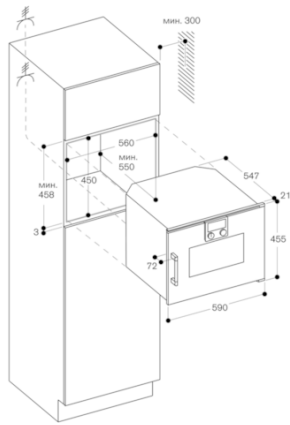

Безопасность
Защита от детей
Защита на время отпуска.
Охлаждение корпуса прибора с
термозащитой

Очистка
Программа очистки.
Программа очистки от накипи.

Рекомендации по монтажу
Дверь на другую сторону не
перенавешивается
Нельзя устанавливать другие
электрические приборы над BSP.
Дверь на другую сторону
не перевешивается.
Фасад прибора выступает
на 21 мм от уровня мебели.
Внешний край дверной ручки
выступает на 72 мм от поверхности
мебели.
Между прибором и фасадами
соседних шкафов необходимо
предусмотреть зазор мин. 5 мм.
Необходимо также учитывать выступ
ручки
при планировке рядом с фасадами
соседних шкафов.
При установке в углу необходимо
обеспечить угол открытия дверцы
минимум на 110 °.
Для обеспечения глубины
встраивания в 550 мм
необходимо уложить сетевой
кабель в области скошенного
угла корпуса справа внизу.
Розетка для подключения

Основные характеристики
Цвет фронтальной панели
антрацит
Встраиваемый/ свободностоящий
Встроенный
Открытие двери
Поворотная дверь
Размеры ниши для встраивания (мм)
Размеры прибора (мм)
455 x 590 x 547
Размеры прибора в упаковке (мм)
(ВхШхГ)
575 x 660 x 690
Материал панели управления
без панели
Материал двери
стекло
Вес нетто (кг)
34,312
Сертификат соответствия
CCC, CE, China, China ROHS 20,
Ukraine, VDE
Длина сетевого кабеля (см)
150
EAN-код
4242006217402

Окраска стекла, цвет Gaggenau
антрацит

Ширина 60 см

Дверь навешивается справа

Панель управления сверху

Изготовлено 2019-07-11

Страница 2

Вид сбоку BSP, ВМР над ВОР

GAGGENAU