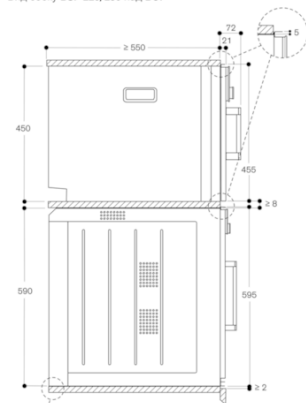

Между прибором и фасадами соседних шкафов предусмотреть зазор. Необходимо установить ручки при планировке рядом с фасадами соседних шкафов.

Основные характеристики

Цвет фронтальной панели
Встраиваемый/ свободностоящий
Встроенный
Открытие двери
Поворотная дверь
Размеры ниши для встраивания (мм)
450-450 x 560-560 x 550
Размеры прибора (мм)
455 x 590 x 540
Размеры прибора в упаковке (мм) (ВxШxГ)
575 x 660 x 690
Материал панели управления
Материал двери
стекло
Вес нетто (кг)
40,711
Сертификат соответствия
Australia Standards, CCC, CE, China, China ROHS 20, Eurasian, G-Mark, Ukraine, VDE
Длина сетевого кабеля (см)
175
EAN-код
4242006278236

Варианты исполнения

BSP220111
Пароварка серии 200
Окраска стекла, цвет Gaggenau металллик
Ширина 60 см
Навес двери справа
Панель управления сверху

GAGGENAU

BSP221111
Пароварка серии 200
Окраска стекла, цвет Gaggenau
металлик
Ширина 60 см
Навес двери слева
Панель управления сверху

Изготовлено 2020-03-18
Страница 2

Розетка
Размеры в мм

Вид сбоку BSP 220/250 над ВОР

Размеры в мм