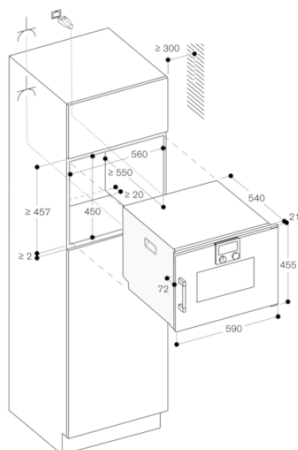

BSP221111
Пароварка серии 200
Окраска стекла, цвет Gaggenau
металлик
Ширина 60 см
Навес двери слева
Панель управления сверху

Изготовлено 2020-03-18
Страница 2

Розетка
Размеры в мм