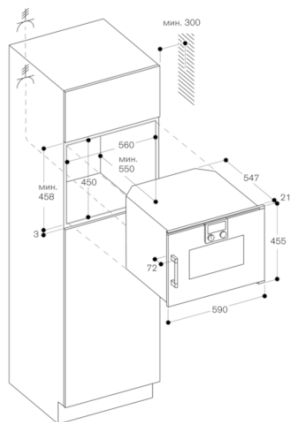

BSP220110
Духовой шкаф-пароварка серии 200
Окраска стекла, цвет Gaggenau
металлик
Ширина 60 см
Дверь навешивается справа
Панель управления сверху

Изготовлено 2019-07-11
Страница 2