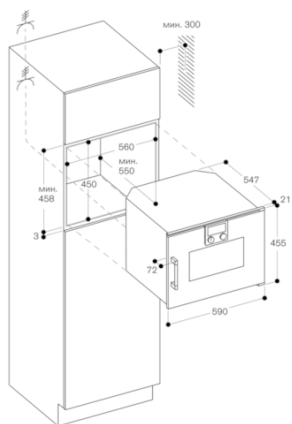

BSP221130
Духовой шкаф-пароварка серии 200
Окраска стекла, цвет Gaggenau
серебристый
Ширина 60 см
Дверь навешивается слева
Панель управления сверху

Изготовлено 2019-07-11
Страница 2